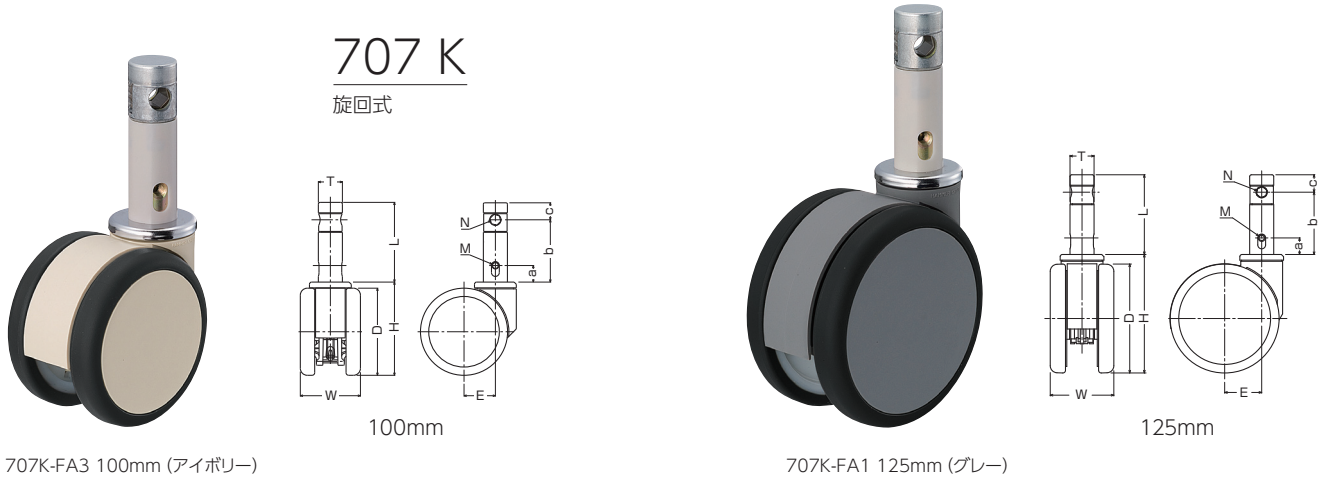

# 707 K 100・125mm

- 独自の機構により、旋回部と車輪の回転を同時にロックできる2way機構のセントラルロック付き双輪キャスターです。
- 連結動作が可能のため病院等のベッドに多く使用されています。

700P/A/B/K  
705A/K  
707K  
708K  
717K  
709MK  
709FMK

707K-FA3 100mm (アイボリー)

707K-FA1 125mm (グレー)

## 商品選択表

■キャスターをご注文の際は表中【商品記号】(ブルー部分)をお伝え下さい。

商品記号		許容荷重 1個(daN)	色調	車輪構成	車巾 (Wmm)
品番・品種	車種 車輪径(mm)				
707 K - FA1	100	100	グレー (FA1)	 ナイロンホイール 熱可塑性ウレタン巻車輪 ラジアルボールベアリング入	69
	125	100			73
707 K - FA3	100	100	アイボリー (FA3)	 ナイロンホイール 熱可塑性ウレタン巻車輪 ラジアルボールベアリング入	69
	125	100			73