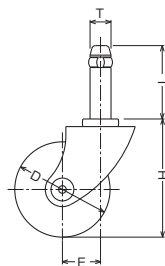

146B-N 50mm

145 K

旋回式
本体 三価クロム化成処理

145K-N 50mm

146 K

旋回式 ストッパー付
本体 三価クロム化成処理

146K-N 50mm

商品選択表

- キャスターをご注文の際は表中【商品記号】(ブルー部分)をお伝え下さい。
- 車輪をご注文の際は表中【車輪記号】をお伝え下さい。

商品記号		許容荷重 1個(daN)	車輪構成	車輪記号	車巾 (mm)	車輪参照 ページ
品番・品種	車種 車輪径(mm)					
145 B 146 B	- N 50	70	 ナイロン一体車輪 ※黒車もできます	149 - N 50	57	287
145 K 146 K	- N 50	70	 ナイロン一体車輪 ※黒車もできます	149 - N 50	57	287