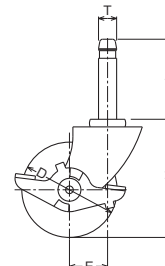

146B-N 50mm

145 K

旋回式
本体 三価クロム化成処理

145K-N 50mm

146 K

旋回式 ストッパー付
本体 三価クロム化成処理

146K-N 50mm

商品選択表

- キャスターをご注文の際は表中【商品記号】(ブルー部分)をお伝え下さい。
- 車輪をご注文の際は表中【車輪記号】をお伝え下さい。

商品記号		許容荷重 1個(daN)	車輪構成	車輪記号	車巾 (mm)	車輪参照 ページ
品番・品種	車種 車輪径(mm)					
145 B 146 B	- N 50	70	 ナイロン一体車輪 ※黒車もできます	149 - N 50	57	287
145 K 146 K	- N 50	70	 ナイロン一体車輪 ※黒車もできます	149 - N 50	57	287