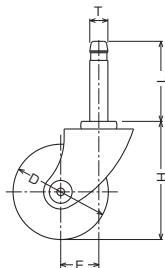

145 B・146 B・145 K・146 K 50mm

- 巾広車輪を採用することにより、床材への負担を軽減したキャスターです。
- 一般家庭やホテルなどの室内ベッドに最適です。

420B/420K
405P/A/B/K
450P/A/B/K
451P/K/A
420Y
155
145B/LB
145K/LK

145 B

旋回式
本体 三価クロム化成処理

145B-N 50mm

146 B

旋回式 ストッパー付
本体 三価クロム化成処理

146B-N 50mm

145 K

旋回式
本体 三価クロム化成処理

145K-N 50mm

146 K

旋回式 ストッパー付
本体 三価クロム化成処理

146K-N 50mm

商品選択表

- キャスターをご注文の際は表中【商品記号】(ブルー部分)をお伝え下さい。
- 車輪をご注文の際は表中【車輪記号】をお伝え下さい。

商品記号		許容荷重 1個(daN)	車輪構成	車輪記号	車巾 (mm)	車輪参照 ページ
品番・品種	車種 車輪径(mm)					
145 B 146 B	- N 50	70	 ナイロン一体車輪 ※黒車もできます	149 - N 50	57	287
145 K 146 K	- N 50	70	 ナイロン一体車輪 ※黒車もできます	149 - N 50	57	287