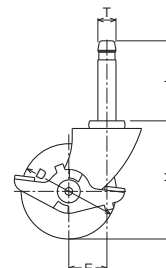

145 B・146 B・145 K・146 K 50mm

- 巾広車輪を採用することにより、床材への負担を軽減したキャスターです。
- 一般家庭やホテルなどの室内ベッドに最適です。

420B/420K
405P/A/B/K
450P/A/B/K
451P/K/A
420Y
155
145B/LB
145K/LK

145 B

旋回式
本体 三価クロム化成処理

145B-N 50mm

146 B

旋回式 ストッパー付
本体 三価クロム化成処理

146B-N 50mm

145 K

旋回式
本体 三価クロム化成処理

145K-N 50mm

146 K

旋回式 ストッパー付
本体 三価クロム化成処理

146K-N 50mm

商品選択表

- キャスターをご注文の際は表中【商品記号】(ブルー部分)をお伝え下さい。
- 車輪をご注文の際は表中【車輪記号】をお伝え下さい。

商品記号		許容荷重 1個(daN)	車輪構成	車輪記号	車巾 (mm)	車輪参照 ページ
品番・品種	車種 車輪径(mm)					
145 B 146 B	- N 50	70	 ナイロン一体車輪 ※黒車もできます	149 - N 50	57	287
145 K 146 K	- N 50	70	 ナイロン一体車輪 ※黒車もできます	149 - N 50	57	287