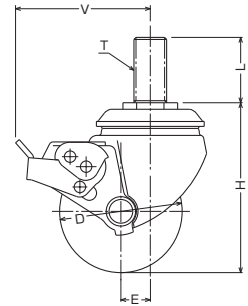

540 HA・545 HA 65・75mm

- 取付高の低さと重荷重の要求を満足した低床式重荷重用ねじ込みキャスターです。
- 重量物で安定を求められる大型機械や重量物運搬用に最適です。

540HA-NRB 75mm

540 HA

旋回式 低床式・重荷重用
金具 黒亜鉛メッキ仕上

545HA-NRB 75mm

545 HA

旋回式 低床式・重荷重用
ストッパー付
金具 黒亜鉛メッキ仕上

商品選択表

- キャスターをご注文の際は表中【商品記号】(ブルー部分)をお伝え下さい。
- 車輪をご注文の際は表中【車輪記号】をお伝え下さい。

商品記号		許容荷重 1個(daN)	車輪構成	車輪記号	車巾 (mm)		車輪参照 ページ
品番・品種	車種 車輪径(mm)						
540 HA	- NRB	250		542H - NRB	65	40	286
545 HA					75	40	
540 HA	- MCB	250		542H - MCB	65	41	295
545 HA					75	41	
540 HA	- PB	250		542S - PB	65	40	296
545 HA					75	40	