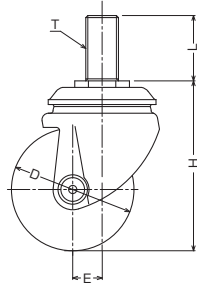

540 HA・545 HA 65・75mm

- 取付高の低さと重荷重の要求を満足した低床式重荷重用ねじ込みキャスターです。
- 重量物で安定を求められる大型機械や重量物運搬用に最適です。

540HA-NRB 75mm

540 HA

旋回式 低床式・重荷重用
金具 黒亜鉛メッキ仕上

545HA-NRB 75mm

545 HA

旋回式 低床式・重荷重用
ストッパー付
金具 黒亜鉛メッキ仕上

商品選択表

- キャスターをご注文の際は表中【商品記号】(ブルー部分)をお伝え下さい。
- 車輪をご注文の際は表中【車輪記号】をお伝え下さい。

商品記号		許容荷重 1個(daN)	車輪構成	車輪記号	車巾 (mm)		車輪参照 ページ
品番・品種	車種 車輪径(mm)						
540 HA	- NRB	250		542H - NRB	65	40	286
545 HA					75	40	
540 HA	- MCB	250		542H - MCB	65	41	295
545 HA					75	41	
540 HA	- PB	250		542S - PB	65	40	296
545 HA					75	40	