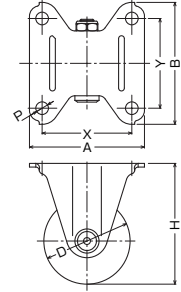

560 S・560 SR 65・75mm

- 取付高の低さと重荷重の要求を満足した低床式超重荷重用キャスターです。
- 重量物で安定を求められる大型機械や重量物運搬用に最適です。

420G/420R
420E
420M
920M
440G
420YS/420S
413S-TL
400S
420J
550P/540S/1S
540H/560S
520M/S
500BPS/HPS
220G/220E
220S

560S-NRB 75mm

560 S

旋回式 低床式・超重荷重用
金具 黒亜鉛メッキ仕上

560SR-NRB 75mm

560 SR

固定式 低床式・超重荷重用
本体 黒亜鉛メッキ仕上

商品選択表

- キャスターをご注文の際は表中【商品記号】(ブルー部分)をお伝え下さい。
- 車輪をご注文の際は表中【車輪記号】をお伝え下さい。

商品記号		許容荷重 1個(daN)	車輪構成	車輪記号	車巾 (mm)		車輪参照 ページ
品番・品種	車種				車輪径(mm)		
560 S	- NRB	600		562S - NRB	65	45	286
560 SR					75	45	
560 S	- PB	600		562S - PB	65	45	296
560 SR					75	45	