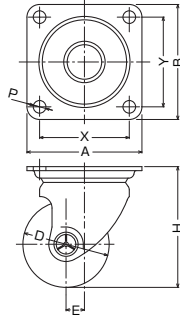

560 S・560 SR 65・75mm

- 取付高の低さと重荷重の要求を満足した低床式超重荷重用キャスターです。
- 重量物で安定を求められる大型機械や重量物運搬用に最適です。

420G/420R
420E
420M
920M
440G
420YS/420S
413S-TL
400S
420J
550P/540S/1S
540H/560S
520M/S
500BPS/HPS
220G/220E
220S

560S-NRB 75mm

560 S

旋回式 低床式・超重荷重用
金具 黒亜鉛メッキ仕上

560SR-NRB 75mm

560 SR

固定式 低床式・超重荷重用
本体 黒亜鉛メッキ仕上

商品選択表

- キャスターをご注文の際は表中【商品記号】(ブルー部分)をお伝え下さい。
- 車輪をご注文の際は表中【車輪記号】をお伝え下さい。

商品記号		許容荷重 1個(daN)	車輪構成	車輪記号	車巾 (mm)		車輪参照 ページ
品番・品種	車種				車輪径(mm)		
560 S	- NRB	600		562S - NRB	65	45	286
560 SR					75	45	
560 S	- PB	600		562S - PB	65	45	296
560 SR					75	45	